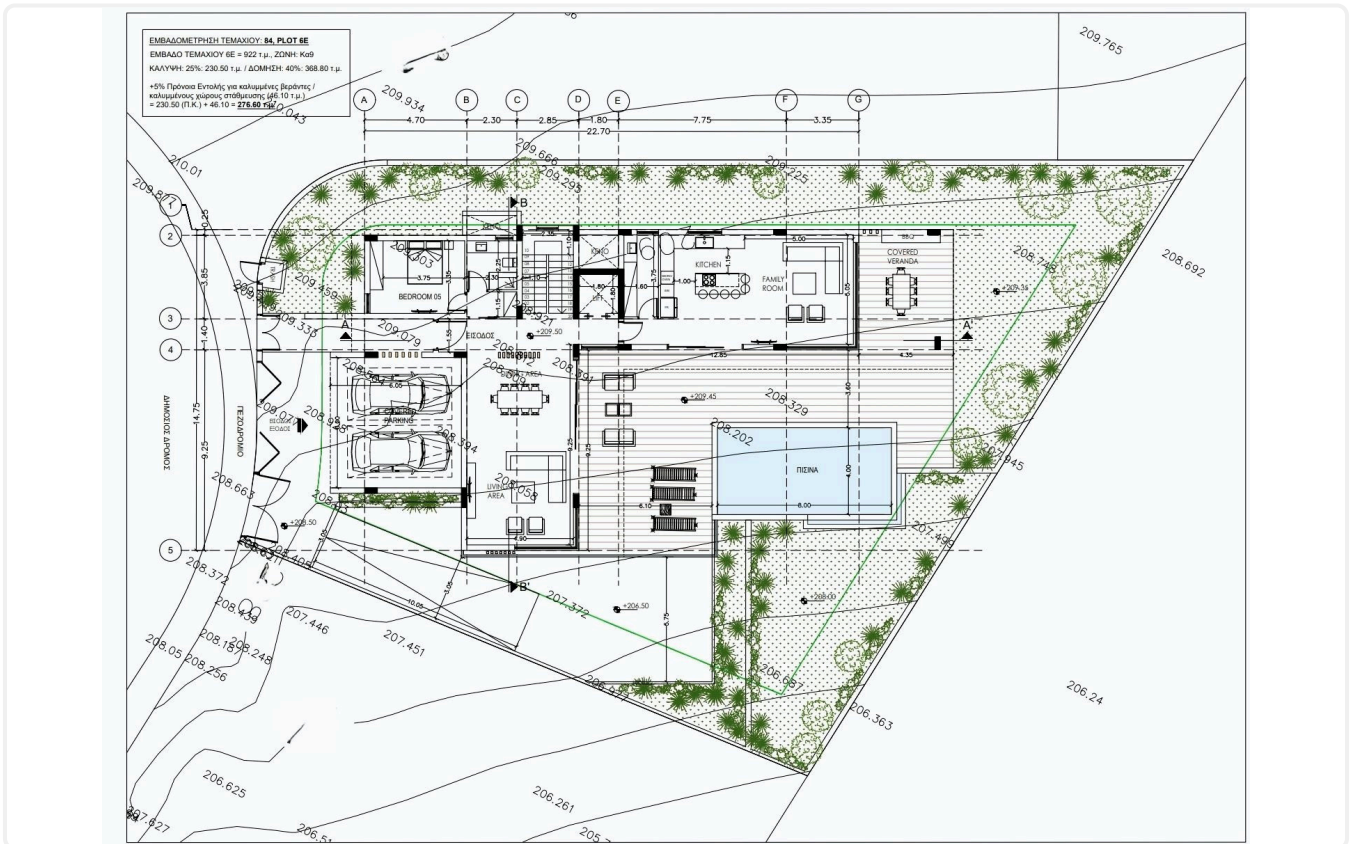

Reference 7134

5 Bed Detached Villa with swimming pool in Germasogeia, Limassol

€3,450,000 +VAT

Germasogia, Limassol

5 Bedrooms | 7 Bathrooms | 356 m² Covered

Description

- 5 bedrooms
- 7 W/C
- Internal Area 356m²
- Basement 212m²
- Covered Verandas 82m²
- Uncovered Verandas 75m²
- Plot Area 922m²
- Storage
- Covered Parking
- Overflow Swimming Pool
- Office
- Underfloor Heating
- Video Entry System
- Lift

Plot	922 m ²
Covered veranda	82 m ²
Uncovered veranda	75 m ²
Parking spaces	3
Energy efficiency rating	Exempt
Year of Construction	2025
Status	Off plan

Facilities

- ✓ Aircondition · Central system
- ✓ Parking · Covered
- ✓ Elevator
- ✓ Storage
- ✓ Solar water heater
- ✓ Heating · Underfloor
- ✓ Pool · Private, Overflow
- ✓ Gym
- ✓ Landscaped garden

Gallery

Floor plans

ΕΜΒΑΔΟΜΕΤΡΗΤΗ ΤΕΜΑΧΙΟΥ: 84, PLOT 6E
 ΕΜΒΑΔΟ ΤΕΜΑΧΙΟΥ 6E = 922 τ.μ., ΖΩΝΗ: Καθ
 ΚΑΛΥΨΗ: 25%: 230.50 τ.μ. / ΔΟΜΗΣΗ: 40%: 368.80 τ.μ.
 +5% Πρόνοια Επικόπης για κακοκτιστές Βερόντες /
 καλυπτόμενος χώρος στάθμευσης (46.10 τ.μ.)
 = 230.50 (Γ.Κ.) + 46.10 = **276.60 τ.μ.**

ΕΜΒΑΔΟΜΕΤΡΗΤΗ ΤΕΜΑΧΙΟΥ: 84, PLOT 6E
 ΕΜΒΑΔΟ ΤΕΜΑΧΙΟΥ 6E = 922 τ.μ., ΖΩΝΗ: Καθ
 ΚΑΛΥΨΗ: 25%: 230.50 τ.μ. / ΔΟΜΗΣΗ: 40%: 368.80 τ.μ.
 +5% Πρόνοια Επικόπης για κακοκτιστές Βερόντες /
 καλυπτόμενος χώρος στάθμευσης (46.10 τ.μ.)
 = 230.50 (Γ.Κ.) + 46.10 = **276.60 τ.μ.**