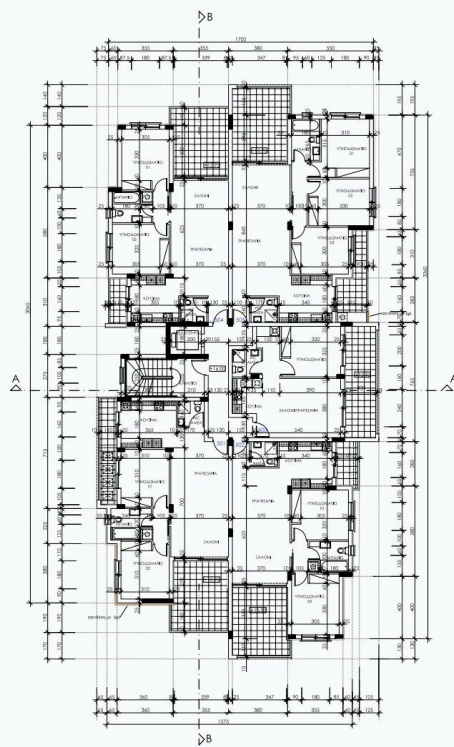

## Description

- 1 bedroom
- 1 W/C
- Internal Area 50m<sup>2</sup>
- Covered Verandas 16m<sup>2</sup>
- Covered Parking
- Storage

Covered veranda	16 m <sup>2</sup>
Parking spaces	1
Energy efficiency rating	Exempt
Year of Construction	2026
Status	Under construction

# Floor plans

ΚΑΤΩΦΗ ΤΡΙΤΟΥ ΟΡΟΦΟΥ  
ΠΟΛΥΚΑΤΟΙΚΙΑ BLOCK A

ΚΑΤΩΦΗ ΤΕΤΑΡΤΟΥ ΟΡΟΦΟΥ  
ΠΟΛΥΚΑΤΟΙΚΙΑ BLOCK A

ΚΑΤΩΦΗ ΠΕΜΠΤΟΥ ΟΡΟΦΟΥ  
ΠΟΛΥΚΑΤΟΙΚΙΑ BLOCK A

ΚΑΤΩΦΗ ΟΡΟΦΗΣ  
ΠΟΛΥΚΑΤΟΙΚΙΑ BLOCK A