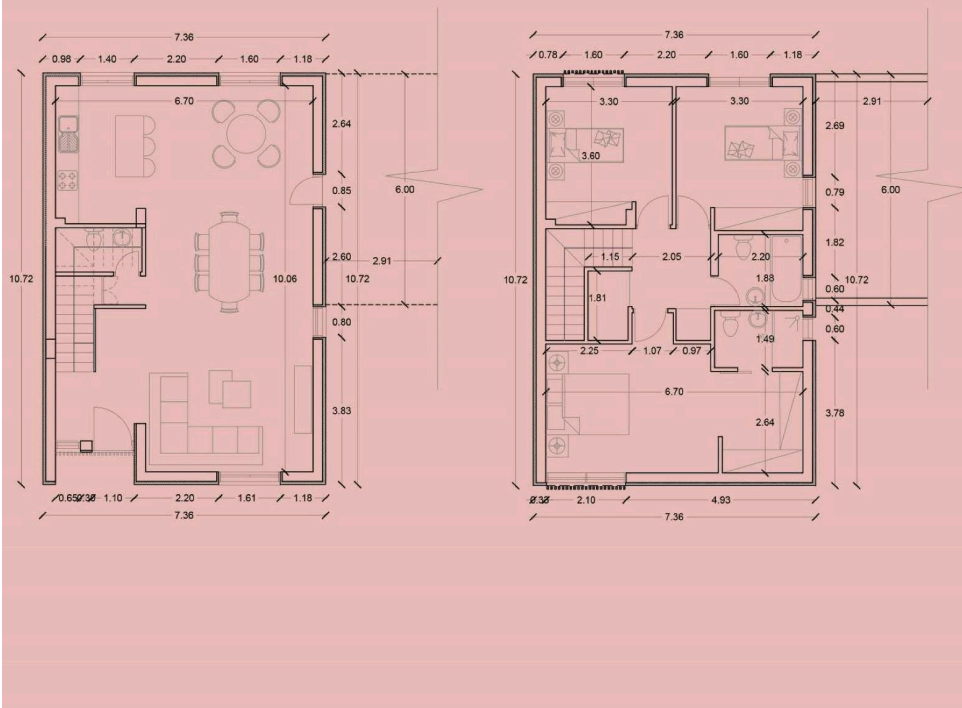

# Floor plans

## KATOIKIA 1

**Property Area**  
**147.1 m<sup>2</sup>**

**3 Bedrooms**

**Plot 257 m<sup>2</sup>**

## KATOIKIA 2

**Property Area**  
**155.8 m<sup>2</sup>**

**3 Bedrooms**

**Plot 272 m<sup>2</sup>**