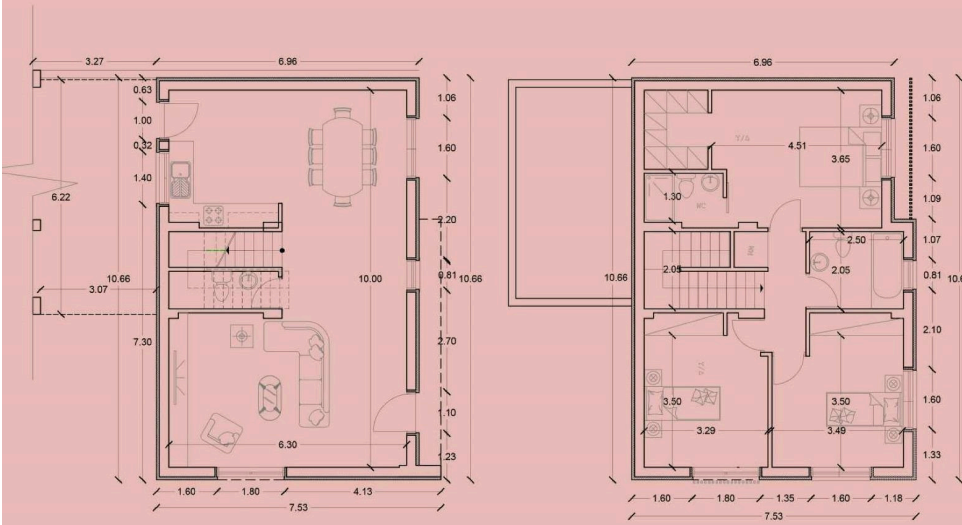

# Floor plans

### KATOIKIA 4

**Property Area  
161.6 m<sup>2</sup>**

**3 Bedrooms**

**Plot 300 m<sup>2</sup>**

## KATOIKIA 5

**Property Area**  
152.3 m<sup>2</sup>

**3 Bedrooms**

**Plot 271 m<sup>2</sup>**

## KATOIKIA 6

**Property Area**  
174.4 m<sup>2</sup>

**4 Bedrooms**

**Plot 286 m<sup>2</sup>**